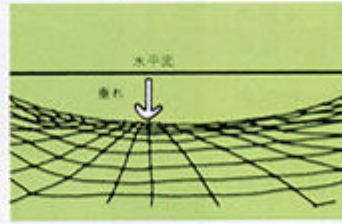

ネット

安全ネット

■蛙又安全ネット

■ラッセル安全ネット(特許証票付)

規 格		
	標準品	認定品
標準仕立寸法	5m×5m・5m×10m	
網糸の太さ	φ3.2%	φ4.6%
縁 ロ ー プ	φ9%	φ9%
網 目	100%	100%
網 地	ナイロン	ナイロン
色	白	白
梱 包 数	5×5(7枚)	5×5(2枚)
	5×10(4枚)	5×10(1枚)
計 算 重 量	(m ² /kg)0.14	(m ² /kg)0.28

養生グリーンネット

作業能率を向上させるもの、それは万全な環境です。整った安全対策から優れた仕事が生まれます。
 “サンライン養生ネット”は軽量で作業性が高く、しかも経済性・寸法安定性に富み、これらの安全対策の条件をクリアします。

(特長)

- ①軽量で作業は簡単
- ②高い寸法安定性
- ③秀れた経済性
- ④美しい色調

★使用上のご注意

ネットとネットの張り合せは、結束ロープにてつなぎ合せ、隙間のできないようにして下さい。

規 格	
標準仕立寸法	5m×5m・5m×10m
網糸の太さ	φ2%
縁 ロ ー プ	ポリエチレン6%
網 目	30%
網 地	高強カポリプロピレン
色	グリーン
梱 包 数	5×5(10枚)
	5×10(4枚)
計 算 重 量	(m ² /kg)0.08

各種ネット

安全ラッセルネット	ボルトキャッチングネット	ゴルフネット	防球ネット	落石防止ネット			
(規格)	(規格)	(規格)	(規格)	(規格)			
●糸の太さ: 1.7%	●糸の太さ: 0.8%	●糸の太さ: 2.0%	●糸の太さ: 2.4%	●糸の太さ: 2.4%			
●縁ロープ: 9.0%	●縁ロープ: 4.0%	●縁ロープ: 6.0%	●縁ロープ: 6.0%	●縁ロープ: 12%			
●網目: 15%	●網目: 15%	●網目: 25%	●網目: 37.5%	●網目(S): 30%			
●網地: テトロン	●網地: ナイロン	●網地: ポリエチレン	●網地: ポリエチレン	●網目(L): 37.5%			
●色: 白	●色: グリーン	●色: グリーン	●色: グリーン	●網地: ポリエチレン			
●寸法: 5m×5m・5m×10m	●寸法: 5m×5m・5m×10m	●寸法は指定による	●寸法は指定による	●色: ダークグリーン			
仮設工業会認定品				●寸法: 5m×10m・10m×15m			
紅白ネット	区画ネット	ペンキ飛散防止ネット	ネット接続金具(Cリンク)				
(規格)	(規格)	(規格)					
●糸の太さ: 1.8%	●糸の太さ: 2.4%	●糸の太さ: 0.5%					
●縁ロープ: 9%	●縁ロープ: 9%	●網目: 0.5%					
●網目: 100%	●網目: 100%	●網地: ポリエチレン					
●網地: ポリエチレン	●網地: ポリエチレン	●色: 白・グリーン					
●色: 紅白コンビ	●色: 黄	●寸法: 1.8m×2.6m					
●寸法: 1m×10m	●寸法: 1m×10m	1.8m×5.1m					
		3.6m×5.4m					
			呼び(径)	口幅寸法	内径(立×横)	1箱入数	計算重量(kg)
			4	5	30×8	20	0.008
			5	9	39×15	20	0.016
			6	12	50×20	20	0.03
			8	14	55×22	20	0.06
			10	14	60×24	10	0.105
			12	20	86×36	10	0.12