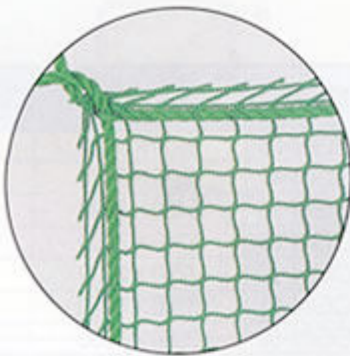

ネット

安全ネット

■蛙又安全ネット

■ラッセル安全ネット(特許証票付)

規 格		
	標準品	認定品
標準仕立寸法	5m×5m・5m×10m	
網糸の太さ	φ3.2%	φ4.6%
縁 ロ ー プ	φ9%	φ9%
網 目	100%	100%
網 地	ナイロン	ナイロン
色	白	白
梱 包 数	5×5(7枚)	5×5(2枚)
	5×10(4枚)	5×10(1枚)
計 算 重 量	(m ² /kg)0.14	(m ² /kg)0.28

養生グリーンネット

作業能率を向上させるもの、それは万全な環境です。整った安全対策から優れた仕事が生まれます。
 “サンライン養生ネット”は軽量で作業性が高く、しかも経済性・寸法安定性に富み、これらの安全対策の条件をクリアします。

(特長)

- ①軽量で作業は簡単
- ②高い寸法安定性
- ③秀れた経済性
- ④美しい色調

★使用上のご注意

ネットとネットの張り合せは、結束ロープにてつなぎ合せ、隙間のできないようにして下さい。

規 格	
標準仕立寸法	5m×5m・5m×10m
網糸の太さ	φ2%
縁 ロ ー プ	ポリエチレン6%
網 目	30%
網 地	高強カポリプロピレン
色	グリーン
梱 包 数	5×5(10枚)
	5×10(4枚)
計 算 重 量	(m ² /kg)0.08

各種ネット

安全ラッセルネット	ボルトキャッチングネット	ゴルフネット	防球ネット	落石防止ネット			
(規格)	(規格)	(規格)	(規格)	(規格)			
●糸の太さ: 1.7%	●糸の太さ: 0.8%	●糸の太さ: 2.0%	●糸の太さ: 2.4%	●糸の太さ: 2.4%			
●縁ロープ: 9.0%	●縁ロープ: 4.0%	●縁ロープ: 6.0%	●縁ロープ: 6.0%	●縁ロープ: 12%			
●網目: 15%	●網目: 15%	●網目: 25%	●網目: 37.5%	●網目(S): 30%			
●網地: テトロン	●網地: ナイロン	●網地: ポリエチレン	●網地: ポリエチレン	●網目(L): 37.5%			
●色: 白	●色: グリーン	●色: グリーン	●色: グリーン	●網地: ポリエチレン			
●寸法: 5m×5m・5m×10m	●寸法: 5m×5m・5m×10m	●寸法は指定による	●寸法は指定による	●色: ダークグリーン			
仮設工業会認定品				●寸法: 5m×10m・10m×15m			
紅白ネット	区画ネット	ペンキ飛散防止ネット	ネット接続金具(Cリンク)				
(規格)	(規格)	(規格)					
●糸の太さ: 1.8%	●糸の太さ: 2.4%	●糸の太さ: 0.5%					
●縁ロープ: 9%	●縁ロープ: 9%	●網目: 0.5%					
●網目: 100%	●網目: 100%	●網地: ポリエチレン					
●網地: ポリエチレン	●網地: ポリエチレン	●色: 白・グリーン					
●色: 紅白コンビ	●色: 黄	●寸法: 1.8m×2.6m					
●寸法: 1m×10m	●寸法: 1m×10m	1.8m×5.1m					
		3.6m×5.4m					
			呼び(径)	口幅寸法	内径(立×横)	1箱入数	計算重量(kg)
			4	5	30×8	20	0.008
			5	9	39×15	20	0.016
			6	12	50×20	20	0.03
			8	14	55×22	20	0.06
			10	14	60×24	10	0.105
			12	20	86×36	10	0.12