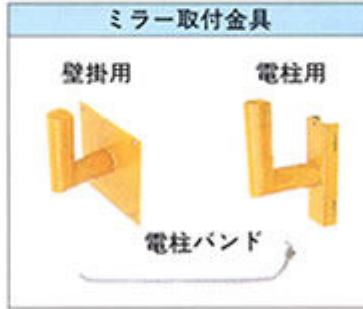

保安用品

カーブミラー(道路反射鏡設置基準適合品)

二面鏡(丸型W)

一面鏡(丸型)

二面鏡(角型W)

ミラー取付金具

壁掛用

電柱用

電柱バンド

カーブミラーの名称

○室内用一面鏡はカベ取付金具付。

○カベ用一面鏡の室内用はカベ取付金具が上記写真と異なりますのでご了解ください。

種類	品番(寸法)	形状	鏡面材質	支柱寸法(mm)
一面鏡	500φ	丸型	アクリル樹脂	60.5φ×2.0t×2750
	650φ	丸型	アクリル樹脂	60.5φ×2.0t×2750
	850φ	丸型	アクリル樹脂	76.3φ×2.0t×3500
	1050φ	丸型	アクリル樹脂	76.3φ×2.0t×3500
	500×600mm	角型	アクリル樹脂	60.5φ×2.0t×2750
	600×800mm	角型	アクリル樹脂	76.3φ×2.0t×3500
室内用一面鏡	300φ	丸型	アクリル樹脂	※カベ取付金具付
	300×450mm	角型	アクリル樹脂	
	500φ	丸型	アクリル樹脂	
二面鏡	650φ	丸型	アクリル樹脂	76.3φ×2.0t×3500
	850φ	丸型	アクリル樹脂	76.3φ×2.0t×3500
	1050φ	丸型	アクリル樹脂	76.3φ×2.0t×3500
	500×600mm	角型W	アクリル樹脂	76.3φ×2.0t×3500
	600×800mm	角型W	アクリル樹脂	76.3φ×2.0t×3500
一面鏡	600φ	丸型	ステンレス	76.3φ×2.0t×3500
	800φ	丸型	ステンレス	76.3φ×2.0t×3500
	1000φ	丸型	ステンレス	76.3φ×2.0t×3500
	450×600mm	角型	ステンレス	76.3φ×2.0t×3500
	600×800mm	角型	ステンレス	76.3φ×2.0t×3500
	600φ	丸型W	ステンレス	76.3φ×2.0t×3500
二面鏡	800φ	丸型W	ステンレス	76.3φ×2.0t×3500
	1000φ	丸型W	ステンレス	76.3φ×2.0t×3500
	450×600mm	角型W	ステンレス	76.3φ×2.0t×3500
	600×800mm	角型W	ステンレス	76.3φ×2.0t×3500

●ポール

種類	支柱寸法(mm)
直柱	60.5φ×2.0t×2750
直柱	76.3φ×2.0t×3500
曲柱	60.5φ×2.0t×2750
曲柱	76.3φ×2.0t×3500

※官庁使用の場合はご照会下さい。

※近畿2府4県以外は別途運賃がかかります。

●ミラー取付金具 壁掛用、電柱用

品番	仕様
AMO-A1	壁掛用φ60.5
AMO-A2	壁掛用φ76.3
AMO-B1	電柱用φ60.5(電柱バンド付)
AMO-B2	電柱用φ76.3(電柱バンド付)
電柱バンド	