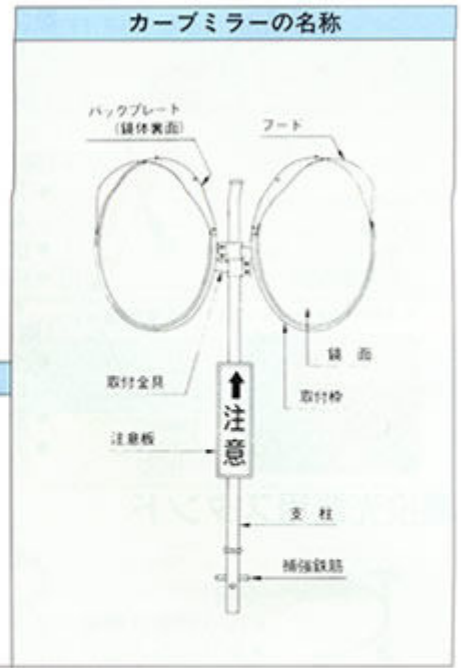

保安用品

カーブミラー(道路反射鏡設置基準適合品)

二面鏡(丸型W)

一面鏡(丸型)

二面鏡(角型W)

ミラー取付金具

壁掛用

電柱用

電柱バンド

カーブミラーの名称

○室内用一面鏡はカベ取付金具付。

○カベ用一面鏡の室内用はカベ取付金具が上記写真と異なりますのでご了解ください。

種類	品番(寸法)	形状	鏡面材質	支柱寸法(mm)
一面鏡	500φ	丸型	アクリル樹脂	60.5φ×2.0t×2750
	650φ	丸型	アクリル樹脂	60.5φ×2.0t×2750
	850φ	丸型	アクリル樹脂	76.3φ×2.0t×3500
	1050φ	丸型	アクリル樹脂	76.3φ×2.0t×3500
	500×600mm	角型	アクリル樹脂	60.5φ×2.0t×2750
	600×800mm	角型	アクリル樹脂	76.3φ×2.0t×3500
室内用一面鏡	300φ	丸型	アクリル樹脂	※カベ取付金具付
	300×450mm	角型	アクリル樹脂	
	500φ	丸型	アクリル樹脂	
二面鏡	650φ	丸型	アクリル樹脂	76.3φ×2.0t×3500
	850φ	丸型	アクリル樹脂	76.3φ×2.0t×3500
	1050φ	丸型	アクリル樹脂	76.3φ×2.0t×3500
	500×600mm	角型W	アクリル樹脂	76.3φ×2.0t×3500
	600×800mm	角型W	アクリル樹脂	76.3φ×2.0t×3500
一面鏡	600φ	丸型	ステンレス	76.3φ×2.0t×3500
	800φ	丸型	ステンレス	76.3φ×2.0t×3500
	1000φ	丸型	ステンレス	76.3φ×2.0t×3500
	450×600mm	角型	ステンレス	76.3φ×2.0t×3500
	600×800mm	角型	ステンレス	76.3φ×2.0t×3500
	600φ	丸型W	ステンレス	76.3φ×2.0t×3500
二面鏡	800φ	丸型W	ステンレス	76.3φ×2.0t×3500
	1000φ	丸型W	ステンレス	76.3φ×2.0t×3500
	450×600mm	角型W	ステンレス	76.3φ×2.0t×3500
	600×800mm	角型W	ステンレス	76.3φ×2.0t×3500

●ポール

種類	支柱寸法(mm)
直柱	60.5φ×2.0t×2750
直柱	76.3φ×2.0t×3500
曲柱	60.5φ×2.0t×2750
曲柱	76.3φ×2.0t×3500

※官庁使用の場合はご照会下さい。

※近畿2府4県以外は別途運賃がかかります。

●ミラー取付金具 壁掛用、電柱用

品番	仕様
AMO-A1	壁掛用φ60.5
AMO-A2	壁掛用φ76.3
AMO-B1	電柱用φ60.5(電柱バンド付)
AMO-B2	電柱用φ76.3(電柱バンド付)
電柱バンド	

※ミラー支柱φ60.5、φ76.3に取付可能

※柱上用は締結方式の取付バンド付